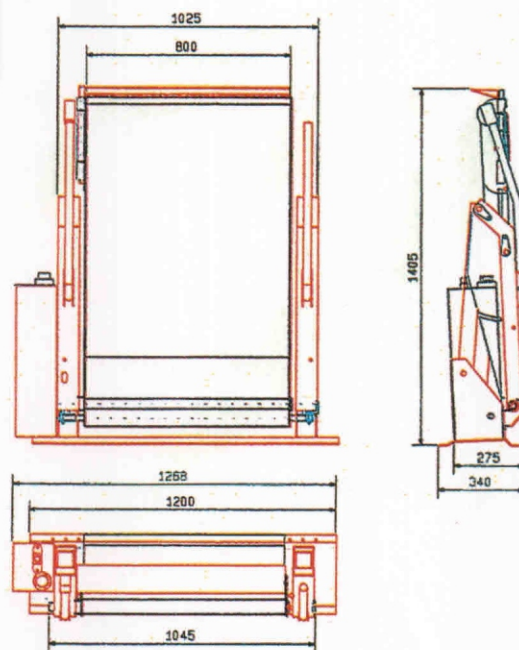

BOURGEOIS

H2B DOS BRAZOS

TOTALMENTE
AUTOMÁTICA

CARACTERÍSTICAS TÉCNICAS

- Capacidad de elevación de 300 Kgs.
- Funcionamiento totalmente automático.
- Plato metálico con superficie emparrillada en una pieza o abisagrado al centro.
- Profundidad del plato de 800 mm. X 1.300 mm.
- Roll - Stop (freno de sillas), automático por sistema hidráulico o mecánico.
- Pulsadores incorporados en la barandilla.
- Mando a distancia por cable extensible.
- Detección automática al nivel del piso.
- Bomba manual de seguridad.

OPCIONES:

- Luces intermitentes en la plataforma

Opción de plato plegable

Pulsador
incorporado
en la
barandilla

Roll Stop
automático